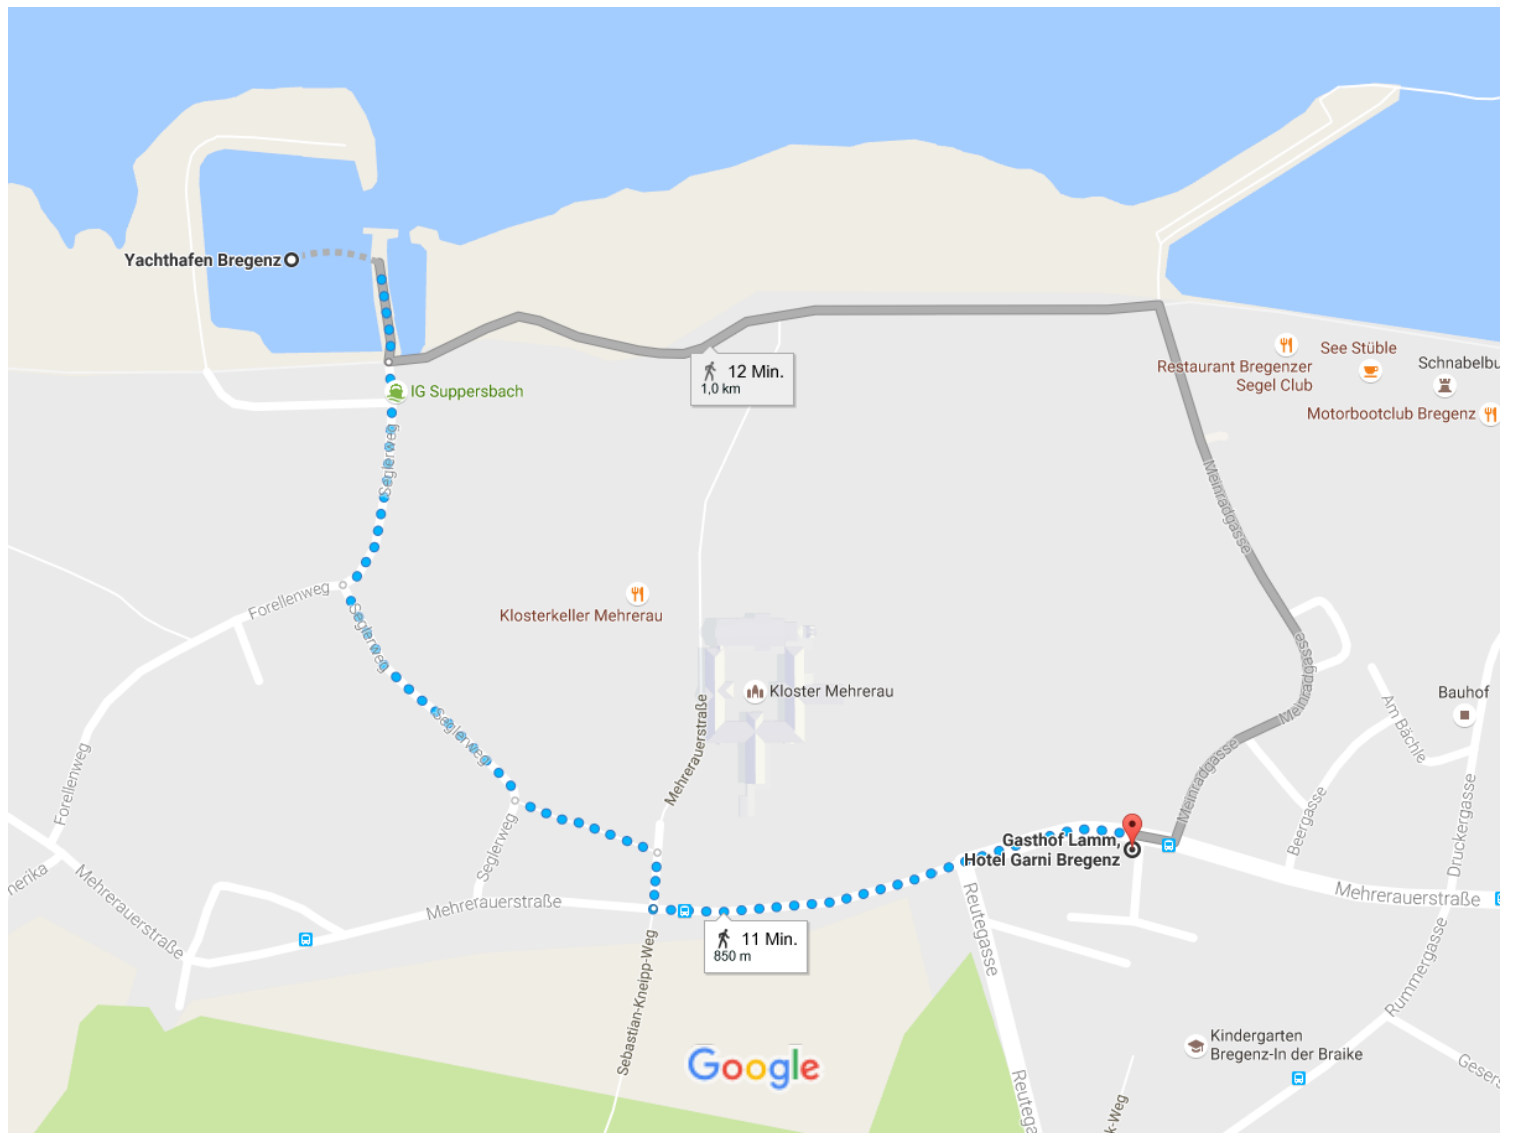

Yachthafen Bregenz nach Gasthof Lamm, Hotel Garni Bregenz Zu Fuß 850 m, 11 Min.

Kartendaten © 2016 Google 50 m