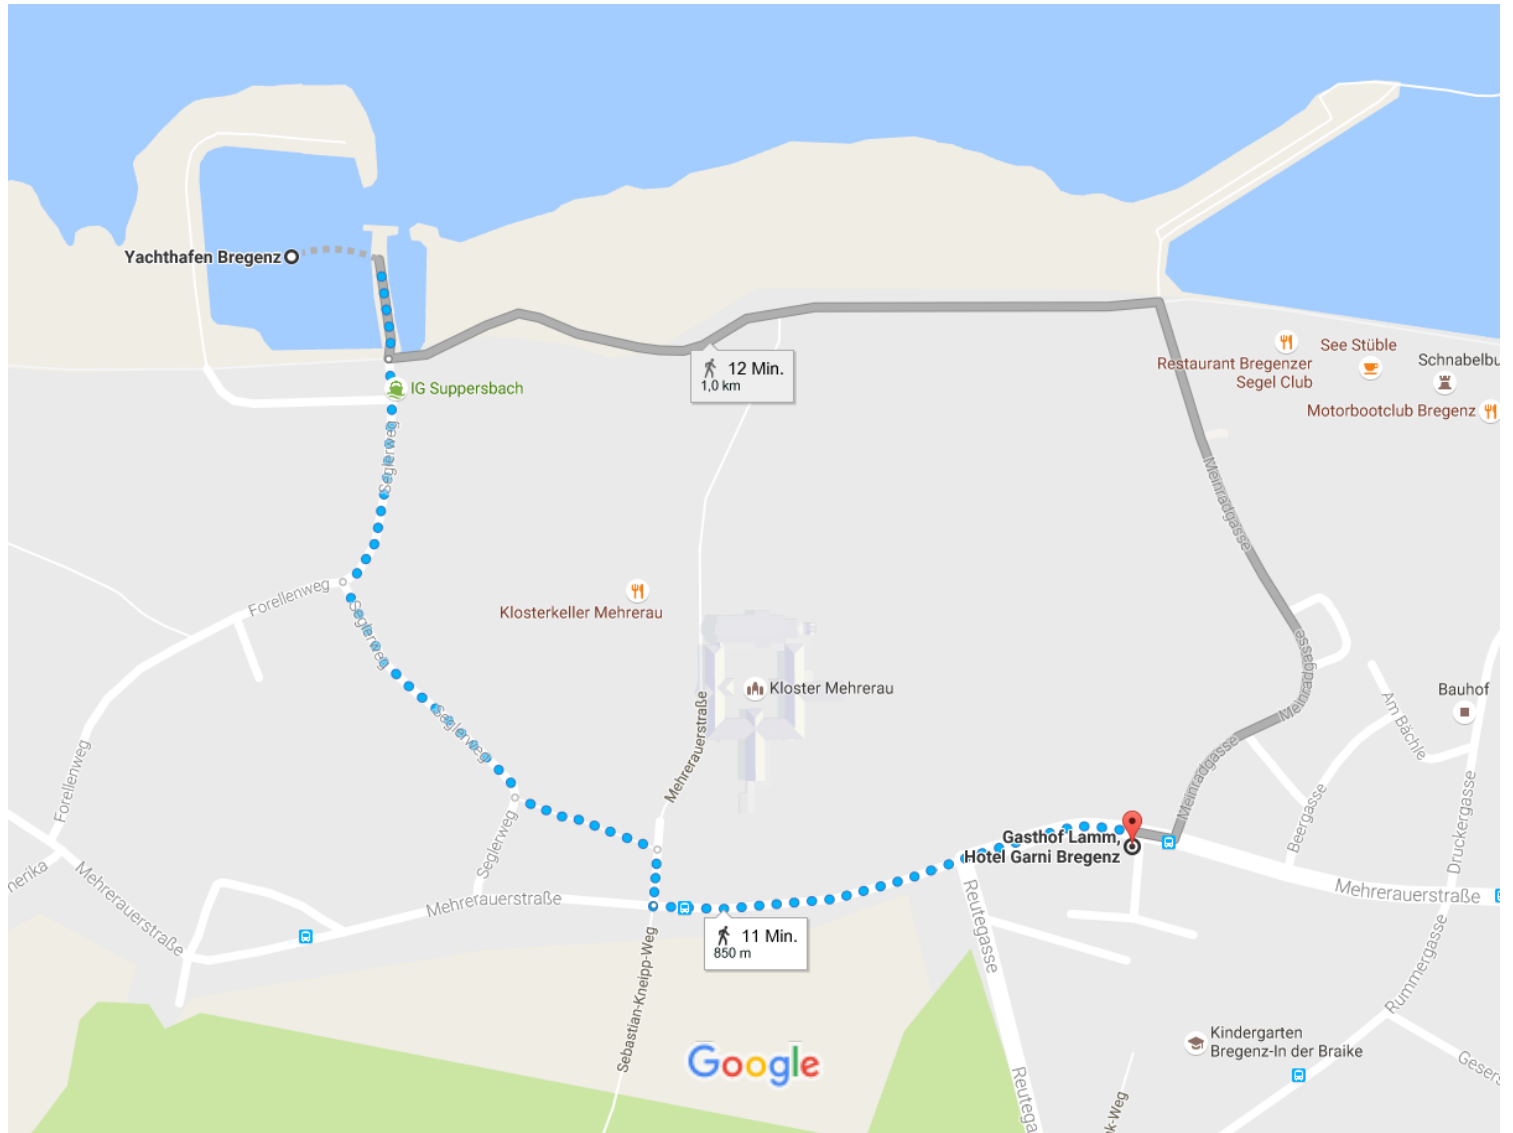

Yachthafen Bregenz nach Gasthof Lamm, Hotel Garni Bregenz Zu Fuß 850 m, 11 Min.

Kartendaten © 2016 Google 50 m